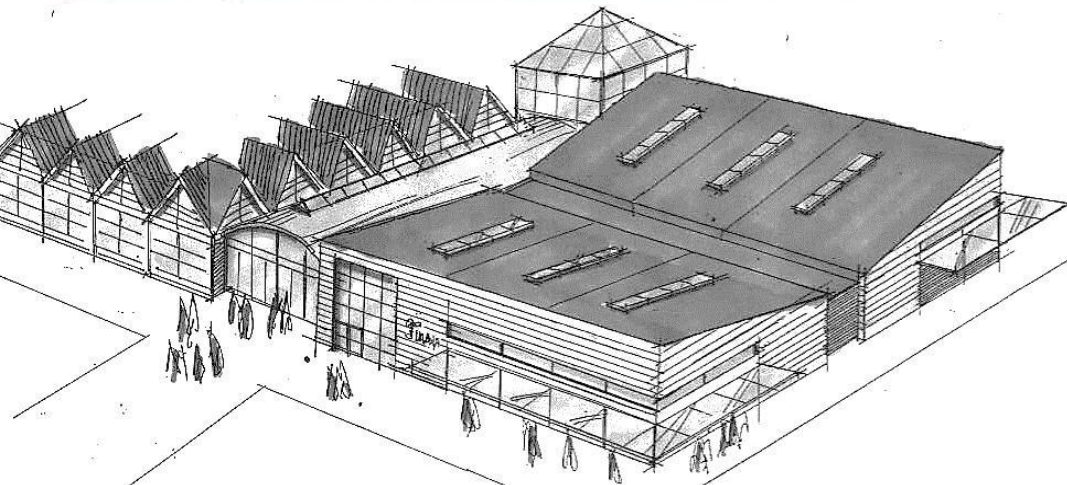

FOLKEVEJ 2 2820 GENTOFTE
MÅL 1:500

Between 2010-2012

- 1800 pers. Selskabslokale i Bådehavnsgade 57 –
- Til- /ombygning Lalandia Centerbygning 2010
- Renovering af Amaliegade 49
- Amaliegade 49 - Restaurant / Cafe indretning
- Kontor indretning af Trykbureauet - Cool Gray
- Kontor indretning / Ombygning - Industrivej 22
- Søsrum Bygade 31 Søsrum 3670 Væksø
- Ombygning af Storstrædet 49
- Boganisvej 4, 2960 Rungsted
- Til- /ombygning Gormsvej 28, 4000 Roskilde
- Ombygning - Clarasvej 12, 2920 Charlottenlund
- Tilbygning - Folkevej 2 2820 Gentofte
- Rækkehus – Skolegade 3A- Dragør
- Villa - Sudanvej 1A, Tårnby
- Villa - Vittrup Alle 10A Tårnby
- Villa – Møldrupvej 3, 2770 Kastrup
- Lalandia Rødby til- /ombygning af center Lalandia
- Billund Tropisk Badeland og Oplevelsescenter
- Rederiforening facaderenovering
- Waterfront "Well-come Fitness" indretningsprojekt
- Advokatfirmaet GFK "Dagmarhus" renovering
- TrykBureauet ny domicilbygning i Ballerup
- Godthåbsvej 1, Restaurant / Cafe indretning